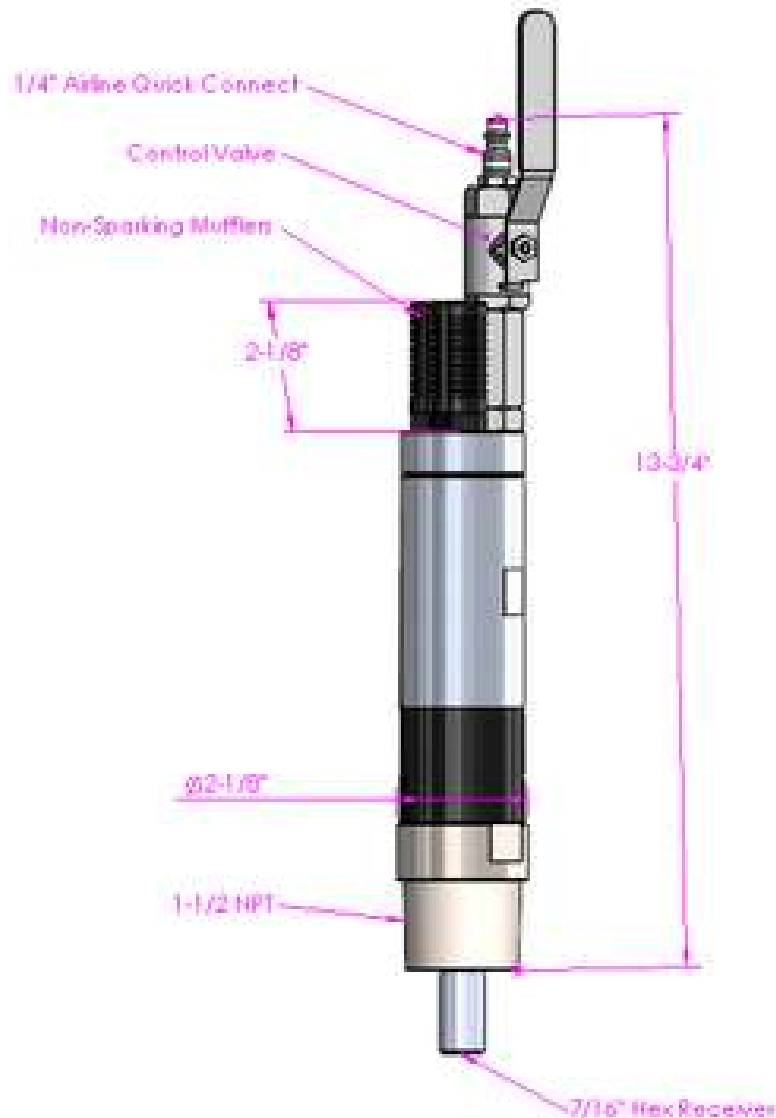

DRIVE DE ENGRANAJES DE AIRE

#A-125-V-H-438

PORTABLE

- 7 Libras

DRIVE DE TAREA PESADA

- 85:1 Reducción de Engranajes & 150 RPM
- 1.25 HP & 43 NM Torque
- 13 CFM @ 90 psi Input

COMPATIBLE

- Hecho de SS 316 - Grado de comida inoxidable
- El drive tiene partes mojados hecho de SS 316

DIMENSIONES

- 14" de alto & 2.2" diámetro
- Producción- 7/16" Hex

GARANTÍA

- 1 Año

EvenMix

440-236-6677

info@evenmix.com

www.evenmix.com