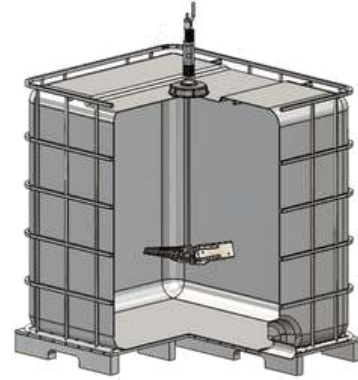

IBC TOTE MEZCLADOR DE AIRE DE ENGRANAJES

#A-6-32-0-16-04-2-1

Características Clave

- Espadas Patentas de Even Mix™
- Mezcla 3D-Espada de Flujo Mixto
- Crea Mixto Homogéneo

PORTABLE

- 9 Libras por Fácil de Manejar
- Fácil de Instalar

DRIVE DE TAREA PESADA

- 13 CFM @ 90 PSI Input
- 85:1 Reducción de Engranajes & 150 RPM
- 1.25 HP & 43 NM Esfuerzo de torsión

COMPATIBLE

- Mezclador es SS 316 - Grado de Comida- Inoxidable
- El Drive tiene Partes Mojados de SS 316

DIMENSIONES

- Espadas- Abierto a 16" (pulgadas) en Diámetro
- Espadas - 4" de Alto - Paso Variable
- Eje- 32" de Largo 7/16" Hex
- Drive - 14" de Alto y 2.5" Diámetro

GARANTÍA

- 1 Año

EvenMix