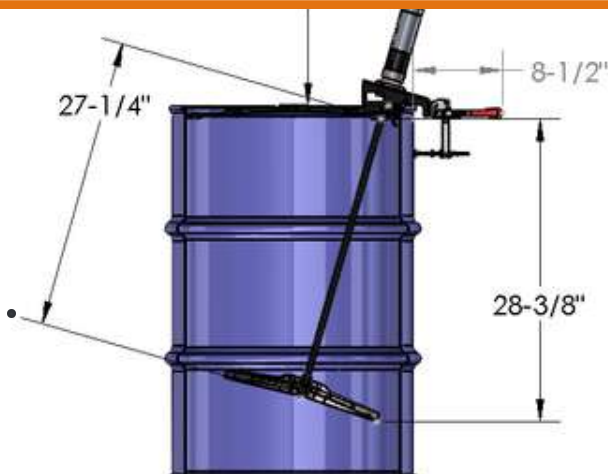

MEZCLADOR CON ENGRANAJES DE AIRE: TAPÓN DE TAMBOR

#A-B-29-0-15-02-3-1

Características Clave

- Espadas Patentas de Even Mix™
- Mezcla 3D-Espada de Flujo Mixto
- Crea Mixto Homogéneo

COMPATIBLE

- Mezclador es SS 316 - Grado de Comida- Inoxidable
- El Drive tiene Partes Mojados de SS 316

DIMENSIONES

- Espadas - Abiertas a 15" en Centro del Tambor
- Espadas - 2" de Alto Patentadas
- Eje - 29" de Largo - Angular al Centro del Tambor
- Drive - 19" de Alto y 5.5" Diámetro

GARANTÍA

- 1 Año

PORTABLE

- 9 Libras por Fácil de Manejar
- Fácil de Instalar

DRIVE DE TAREA PESADA

- 13 CFM @ 90 PSI Input
- 85:1 Reducción de Engranajes & 150 RPM
- 1.25 HP & 43 NM Esfuerzo de torsión

EvenMix