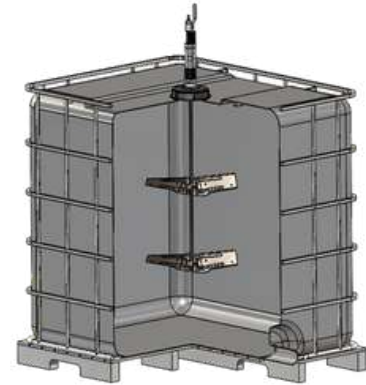

IBC TOTE MEZCLADOR DE AIRE DE ENGRANAJES

#A-6-32-0-16-04-2-2

Características Clave

- Espadas Patentas de Even Mix™
- Mezcla 3D-Espada de Flujo Mixto
- Recomendado por > 4,000 cps

PORTABLE

- 9 Libras por Fácil de Manejar
- Fácil de Instalar

DRIVE DE TAREA PESADA

- 13 CFM @ 90 PSI Input
- 85:1 Reducción de Engranajes & 150 RPM
- 1.25 HP & 43 NM Esfuerzo de torsión

COMPATIBLE

- Mezclador es SS 316 - Grado de Comida- Inoxidable
- El Drive tiene Partes Mojados de SS 316

DIMENSIONES

- Espadas- Abierto a 16" (pulgadas) en Diámetro
- Espadas - 4" de Alto - Paso Variable
- Eje- 32" de Largo 7/16" Hex
- Drive - 14" de Alto y 2.5" Diámetro

GARANTÍA

- 1 Año

EvenMix

440-236-6677

info@evenmix.com