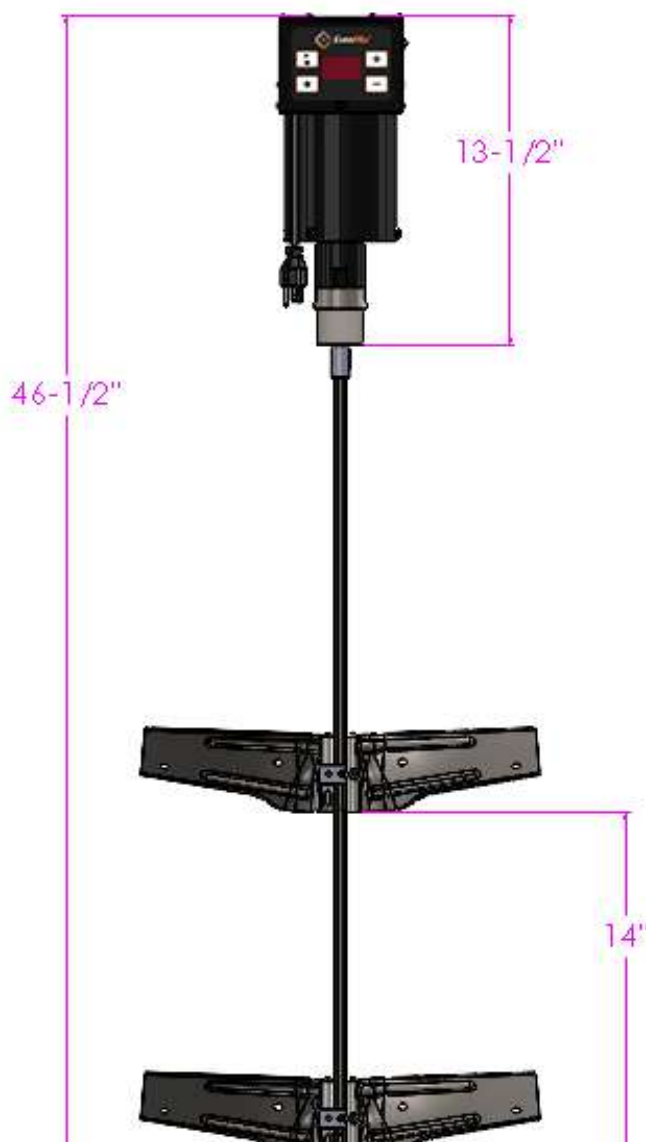

“IBC TOTE” MEZCLADOR DE DIGITAL DE ENGRANAJES

#D-6-32-0-16-04-2-2

Características Clave

- Espadas Patentas de Even Mix™
- Mezcla 3D-Espada de Flujo Mixto
- Crea Mixto Homogéneo

PORTABLE

- 12 Libras por Fácil de Manejar

DRIVE DE TAREA PESADA

- 120 V AC 4 Amp Aporte Máximo
- 1 HP & 43 NM Esfuerzo de Torsión
- 150:1 Reducción de Engranajes

▶▶ CONTROL DIGITAL

- Control de Velocida 1 a 20 (30 a 150 RPM)
- Protegido del Agua y Polvo
- Modo de Comienzo Lento

▶▶ DIMENSIONES

- Espadas- Abierto a 16" (pulgadas) en Diámetro
- Espadas - 4" de Alto - Paso Variable
- Eje- 32" de Largo 7/16" Hex

▶▶ GARANTÍA

- 1 Año

EvenMix

440-236-6677

info@evenmix.com

www.evenmix.com