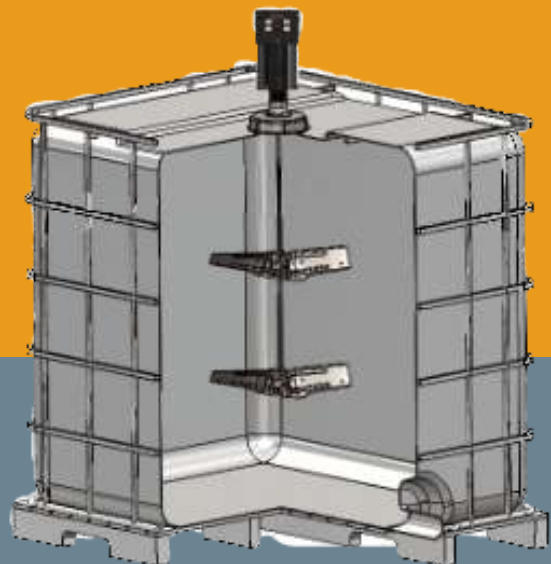

“IBC TOTE” MEZCLADOR DE DIGITAL DE ENGRANAJES

#D-6-32-0-16-04-2-2

Características Clave

- Espadas Patentas de Even Mix™
- Mezcla 3D-Espada de Flujo Mixto
- Crea Mixto Homogéneo

PORTABLE

- 12 Libras por Fácil de Manejar

DRIVE DE TAREA PESADA

- 120 V AC 4 Amp Aporte Máximo
- 1 HP & 43 NM Esfuerzo de Torsión
- 150:1 Reducción de Engranajes

▶▶ CONTROL DIGITAL

- Control de Velocida 1 a 20 (30 a 150 RPM)
- Protegido del Agua y Polvo
- Modo de Comienzo Lento

▶▶ DIMENSIONES

- Espadas- Abierto a 16" (pulgadas) en Diámetro
- Espadas - 4" de Alto - Paso Variable
- Eje- 32" de Largo 7/16" Hex

▶▶ GARANTÍA

- 1 Año

EvenMix

440-236-6677

info@evenmix.com

www.evenmix.com