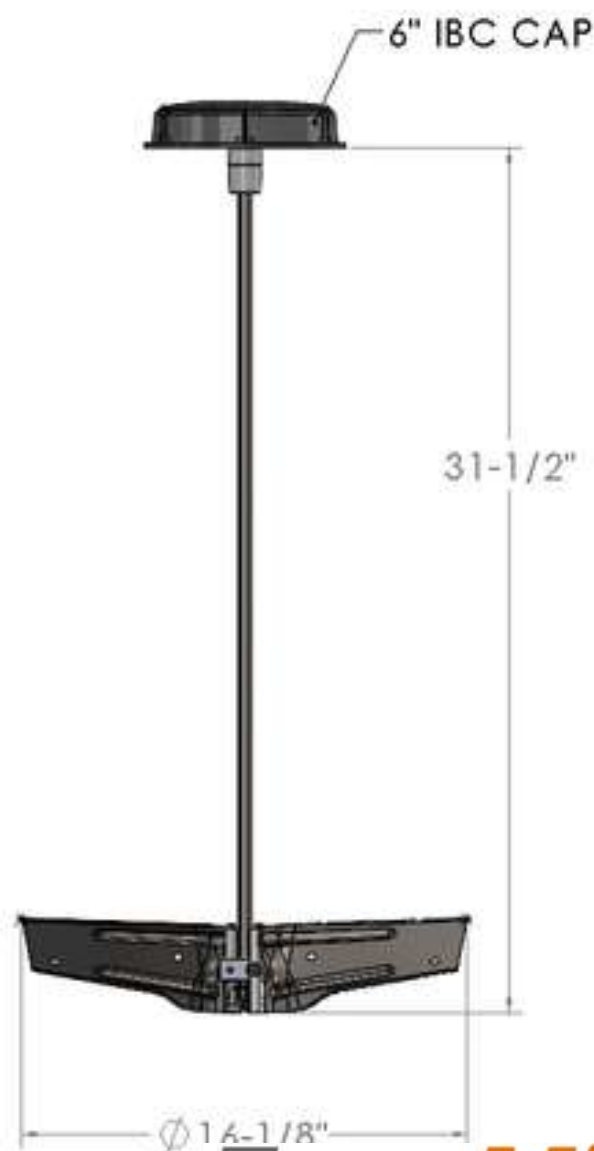

MEZCLADOR IBC

#M-6-32-0-16-04-2-1

Características Clave

- Espadas Patendas de Even Mix™
- Mezcla 3D-Espada de Flujo Mixto
- Crea Mixto Homogéneo

PORTABLE

- 2 Libras por Fácil de Manejar

COMPATIBLE

- Mezclador es SS 316
- Grado de Comida Inoxidable
- Interfaz es 7/16" Hex
- Listo para Even Mix™ Drive de Aire o Digital

DIMENSIONES

- Espadas- Abierto a 16" (pulgadas) en Diámetro
- Espadas - 4" de Alto - Paso Variable
- Eje- 32" Angular al Centro del Tambor

GARANTÍA

- 1 Año

EvenMix

440-236-6677

info@evenmix.com

www.evenmix.com