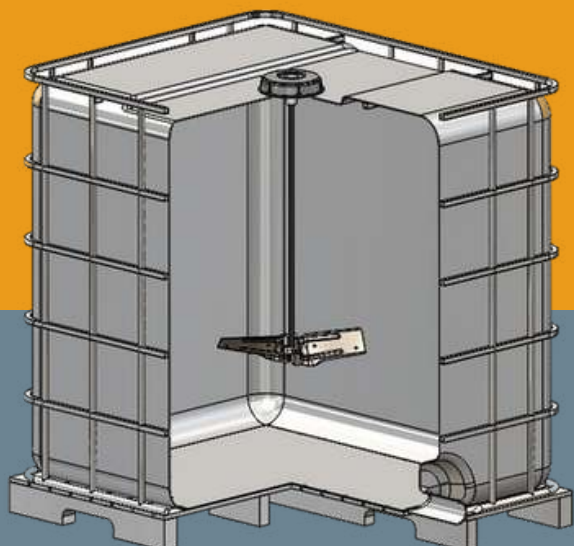

MEZCLADOR IBC

#M-6-32-0-16-04-2-1

Características Clave

- Espadas Patendas de Even Mix™
- Mezcla 3D-Espada de Flujo Mixto
- Crea Mixto Homogéneo

PORTABLE

- 2 Libras por Fácil de Manejar

COMPATIBLE

- Mezclador es SS 316
- Grado de Comida Inoxidable
- Interfaz es 7/16" Hex
- Listo para Even Mix™ Drive de Aire o Digital

DIMENSIONES

- Espadas- Abierto a 16" (pulgadas) en Diámetro
- Espadas - 4" de Alto - Paso Variable
- Eje- 32" Angular al Centro del Tambor

GARANTÍA

- 1 Año

EvenMix

440-236-6677

info@evenmix.com

www.evenmix.com